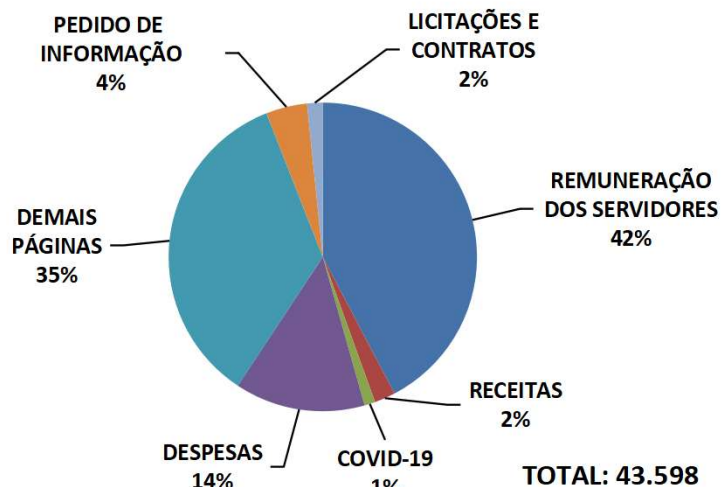

Período: SETEMBRO de 2020*

Páginas mais visualizadas em Setembro

ACESSOS AO PORTAL DA TRANSPARÊNCIA Acumulado 2020

Páginas visualizadas em setembro: 43.598
Total de consultas no ano: 409.498

Pedidos de Acesso à Informação Acumulado 2020

Órgãos mais demandados Acumulado - 2020

*Apuração até setembro

TOTAL: 649

* Outros dados podem ser consultados no link: <http://transparencia.recife.pe.gov.br/codigos/web/lai/consultaPedido.php#result>