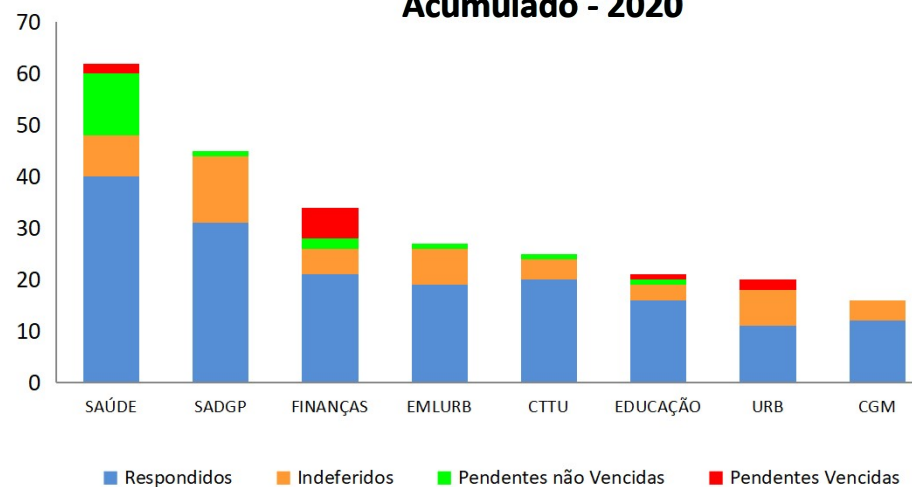

Período: SETEMBRO de 2020*

Páginas mais visualizadas em Setembro

ACESSOS AO PORTAL DA TRANSPARÊNCIA Acumulado 2020

Páginas visualizadas em setembro: 43.598
Total de consultas no ano: 409.498

Pedidos de Acesso à Informação Acumulado 2020

Órgãos mais demandados Acumulado - 2020

*Apuração até setembro

TOTAL: 649

* Outros dados podem ser consultados no link: <http://transparencia.recife.pe.gov.br/codigos/web/lai/consultaPedido.php#result>