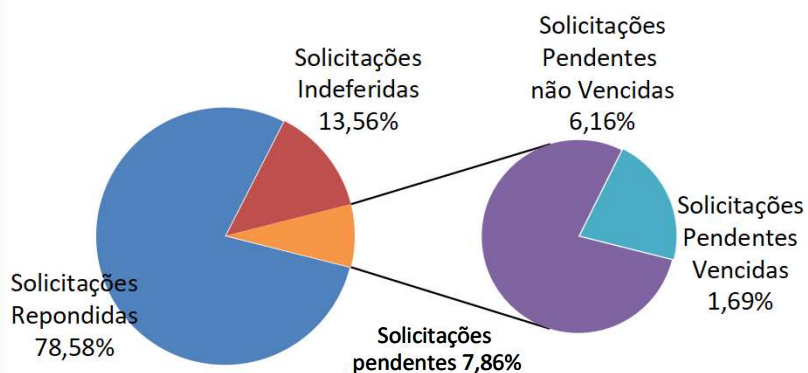

Período: SETEMBRO de 2020*

Páginas mais visualizadas em Setembro

ACESSOS AO PORTAL DA TRANSPARÊNCIA Acumulado 2020

Páginas visualizadas em setembro: 43.598
Total de consultas no ano: 409.498

Pedidos de Acesso à Informação Acumulado 2020

Órgãos mais demandados Acumulado - 2020

*Apuração até setembro

TOTAL: 649

* Outros dados podem ser consultados no link: <http://transparencia.recife.pe.gov.br/codigos/web/lai/consultaPedido.php#result>