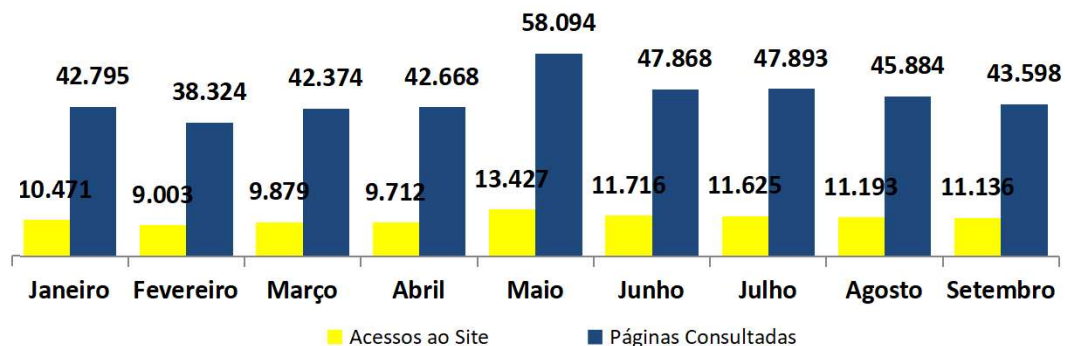

Período: SETEMBRO de 2020*

Páginas mais visualizadas em Setembro

ACESSOS AO PORTAL DA TRANSPARÊNCIA Acumulado 2020

Páginas visualizadas em setembro: 43.598
Total de consultas no ano: 409.498

Pedidos de Acesso à Informação Acumulado 2020

Órgãos mais demandados Acumulado - 2020

*Apuração até setembro

TOTAL: 649

* Outros dados podem ser consultados no link: <http://transparencia.recife.pe.gov.br/codigos/web/lai/consultaPedido.php#result>